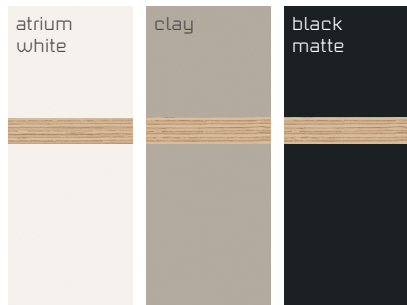

bordure avant retenant
l'ordinateur portable
lorsque la surface de
travail est inclinée

finitions pour cosi

combinaisons de surface en
stratifié et de base en métal peint

finitions pour cosi signature

options de surface en stratifié

options de base en métal peint