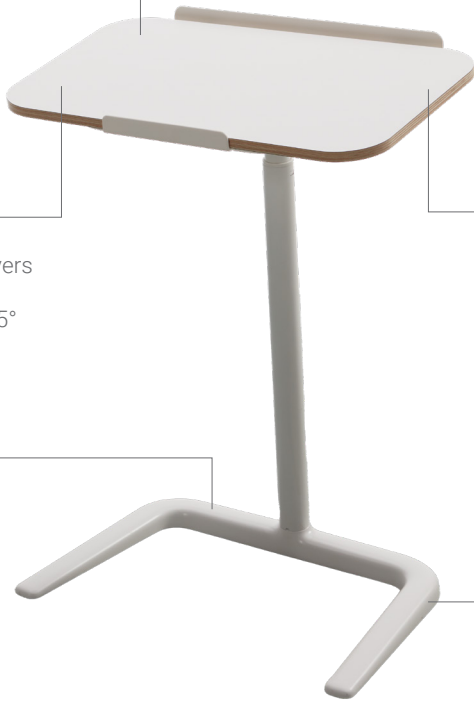

La table pour ordinateur portable Cosi est la preuve qu'un outil de travail peut être tout aussi élégant que fonctionnel. Intuitifs et faciles à ajuster, les contrôles de la hauteur et de l'inclinaison sont juste sous la surface de travail. La base glisse aisément vers la position désirée sans s'accrocher sur la base de votre fauteuil ou vos pieds. Offerte à un prix abordable, la table Cosi rehausse votre expérience, votre posture et votre travail, où que vous soyez.

La gamme Cosi Signature est également offerte dans une sélection de finitions de surface et de base combinées.

caractéristiques

surface de travail
La 22 po
P 13,4 po

réglage de l'inclinaison
à gauche de l'utilisateur
(sous la surface), se tire vers
l'extérieur
plage de réglage : -15°/+ 5°

profil bas de
la base permettant
d'accueillir la base du
fauteuil et les pieds

- cosi disponible en pièces démontées
- cosi signature disponible en pièces démontées ou entièrement assemblée

dimensions totales
La 22 po
P ~15,6 po
H 25 à 33 po
*la profondeur et la hauteur
peuvent varier en fonction de
l'ajustement de la hauteur et
de l'inclinaison*

réglage de la hauteur
à droite de l'utilisateur
(sous la surface), se tire vers
l'extérieur
plage de réglage : 8 po

patins permettant de
faire glisser la table dans
la bonne position sans
problème

applications