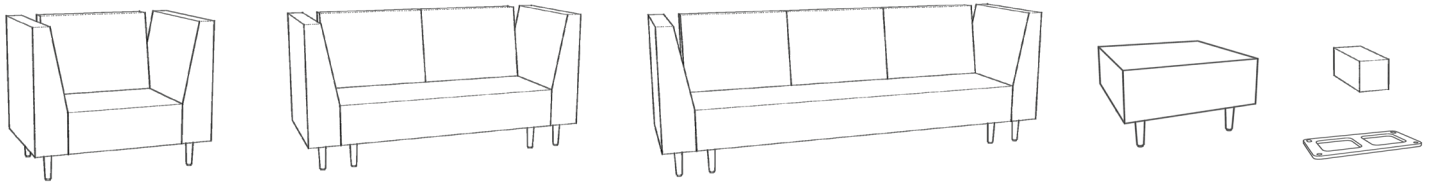

LK47 WEISS TABLE (IKNO)

PRODUCT DETAILS

PRODUCT OPTIONS

DEPTH	42
WIDTH	42, 60, 72
POWER CONFIGURATION	00 No Edge Power or No Configuration 01 One Edge Power Module 02 Two Edge Power Modules
EDGE POWER OPTION	AA 1 USB-A+C (65W)
TOP, EDGE & LEG	IKON Wood Finish Custom Wood Stain
POWER MODULE FINISH	68 Anthracite

PRICING

WIDTH (INCHES)	POWER CONFIGURATION		
	No Edge (00)	One Edge (01)	Two Edge (02)
42"	7026	7760	8495
60"	7674	8409	9144
72"	8370	9105	9840

LK48 GENEL

FEATURES

LK48 Genel Chair Sofa

- Legs in wood finish
- Optional undermount electrical available
- 300lbs weight capacity